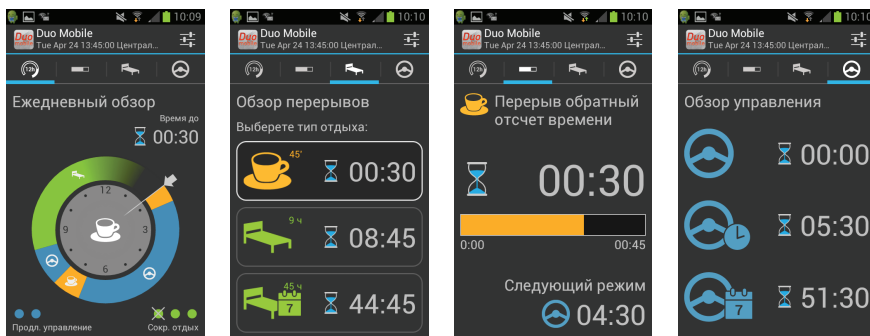

БЕСПЛАТНЫЕ МОБИЛЬНЫЕ ПРИЛОЖЕНИЯ ОТ STONERIDGE ЭКОНОМЯТ ВАМ ВРЕМЯ И ДЕНЬГИ

МОБИЛЬНЫЕ ПРИЛОЖЕНИЯ ДЛЯ ВАШЕГО ТЕЛЕФОНА

Чтобы облегчить жизнь автопаркам, мы создали два бесплатных приложения для платформ Android. Для работы с нашими бесплатными приложениями, вам необходимо приобрести ключ Tacho Link, который позволит вашему цифровому тахографу через Bluetooth соединиться с вашим смартфоном или планшетом на платформе Android.

В комплект с ключом Tacho Link также входит видеоизменная кассета для принтера цифрового тахографа SE5000, которая позволяет вставлять ключ в тахограф Stoneridge без удаления кассеты принтера.

Приложение Duo Mobile

На основании мнения водителей, мы разработали Duo Mobile, бесплатное приложение, обладающее всеми преимуществами технологии Duo на вашем смартфоне. После простой установки, ваш телефон синхронизируется с SE5000 Exact Duo, и у вас появится второй дисплей Duo на вашем телефоне. Это означает, что на экране вашего телефона вы будете получать обновления режима работы в реальном времени, включая счетчики времени управления и отдыха, а также предупреждения, помогающие не допустить нарушений.

Приложение Tacho Center

Совместимое с любым сертифицированным европейским тахографом, наше инновационное бесплатное приложение Tacho Center позволяет управлять данными вашего тахографа в беспроводном режиме. Это означает, что вы сможете загрузить данные с карты водителя или с тахографа на свой телефон без подключения кабелей и устройств загрузки. Кроме этого, Tacho Center подскажет, когда вы в последний раз загружали данные карт или тахографов, чтобы вы смогли более эффективно управлять вашим автопарком. И как только информация будет передана на ваш телефон, вы сможете отправить эти данные по электронной почте на любой компьютер, для надежного хранения, или выслать их напрямую на вашу систему анализа данных OPTAC3.